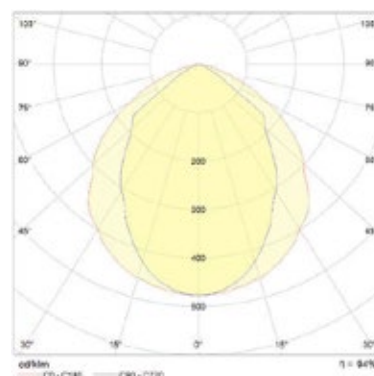

LA FEDELE SLIM

IO50207 - SE 1h 300lm
IO50223 - SE/SA 1h 120lm

Prodotto in Italia

LA FEDELE

IO50000 - SE 1h 100lm
IO50003 - SE 1h 150lm
IO50006 - SE 1h 250lm
IO50016 - SE 1h 200lm
IO50023 - SE/SA 1h 140lm

LAMPADA DI EMERGENZA SERIE LA FEDELE

Lampada d'emergenza a Led con diffusore trasparente o opale, più ampio della media e schermo a filo cornice. Ha un design minimal ed elegante in soli 27mm di spessore (serie SLIM).

CURVA FOTOMETRICA

DATI TECNICI