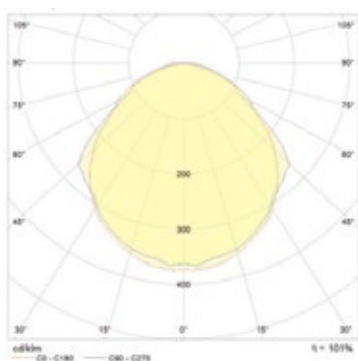

LA FEDELE SLIM

IO50207 - SE 1h 300lm
IO50223 - SE/SA 1h 120lm

Prodotto in Italia

LA FEDELE

IO50000 - SE 1h 100lm
IO50003 - SE 1h 150lm
IO50006 - SE 1h 250lm
IO50016 - SE 1h 200lm
IO50023 - SE/SA 1h 140lm

LAMPADA DI EMERGENZA SERIE LA FEDELE

Lampada d'emergenza a Led con diffusore trasparente o opale, più ampio della media e schermo a filo cornice. Ha un design minimal ed elegante in soli 27mm di spessore (serie SLIM).

CURVA FOTOMETRICA

DATI TECNICI