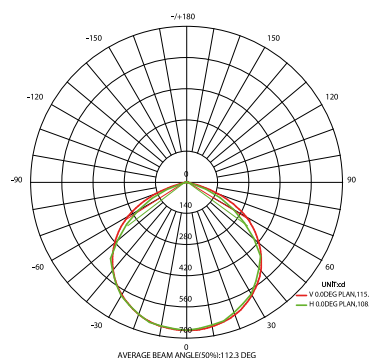

## PROIETTORE LED SERIE GARDA

Faro LED della serie ECO con protezione da acqua e polvere (IP65). Corpo in alluminio ultrasotile, caratterizzato da un design elegante e minimale, che può essere installato sia in ambienti interni che in ambienti esterni.

Il faro ha una staffa regolabile da due bulloncini posti lateralmente che permettono di orientare il faro in qualsiasi direzione.

## CURVE FOTOMETRICHE

10W

20W

30W

50W

## DATI TECNICI

Codice	IO630110	IO630115	IO630120	IO630125
Potenza	10W	20W	30W	50W
Corrente di ingresso	45mA	45mA	126mA	210mA
Flusso luminoso medio	1.000 lm	2.000 lm	3.000 lm	5.000 lm
Grado di protezione	IP65			
Temperatura colore	4.000K			
Apertura fascio luminoso	120°			
Indice di resa cromatica	>80			
Durata del led	35.000 ore			
Temperatura di esercizio	-10°C / +40°C			
Tempo di avvio 100%	<0,5 sec.			
Rischio fotobiologico	EN62471: ESENTE			
Classe di isolamento	I			
Fattore di potenza	>0,9			
Materiale	Corpo in alluminio, schermo in vetro			
Cavo di alimentazione	30 cm			
Alimentazione	220-240V~ 50Hz			
Grado di resistenza agli urti	IK06			
Peso	152 g	202 g	308 g	562 g
Dimensioni (mm)	92x67x31,7	111,6x76,6x33	136,6x96x33	188,7x133,7x33