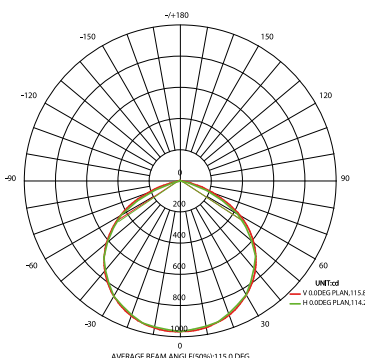

Il faro ha una staffa regolabile da due bulloncini posti lateralmente che permettono di orientare il faro in qualsiasi direzione.

## CURVE FOTOMETRICHE

10W

20W

30W

50W

## DATI TECNICI

Codice	IO630110	IO630115	IO630120	IO630125
Potenza	10W	20W	30W	50W
Corrente di ingresso	45mA	45mA	126mA	210mA
Flusso luminoso medio	1.000 lm	2.000 lm	3.000 lm	5.000 lm
Grado di protezione	IP65			
Temperatura colore	4.000K			
Apertura fascio luminoso	120°			
Indice di resa cromatica	>80			
Durata del led	35.000 ore			
Temperatura di esercizio	-10°C / +40°C			
Tempo di avvio 100%	<0,5 sec.			
Rischio fotobiologico	EN62471: ESENTE			
Classe di isolamento	I			
Fattore di potenza	>0,9			
Materiale	Corpo in alluminio, schermo in vetro			
Cavo di alimentazione	30 cm			
Alimentazione	220-240V~ 50Hz			
Grado di resistenza agli urti	IK06			
Peso	152 g	202 g	308 g	562 g
Dimensioni (mm)	92x67x31,7	111,6x76,6x33	136,6x96x33	188,7x133,7x33