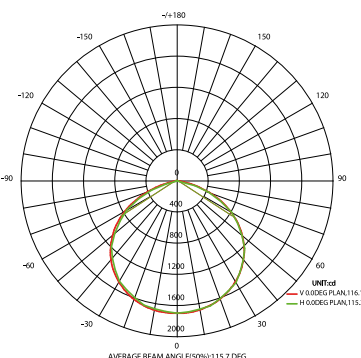

Il faro ha una staffa regolabile da due bulloncini posti lateralmente che permettono di orientare il faro in qualsiasi direzione.

## CURVE FOTOMETRICHE

10W

20W

30W

50W

## DATI TECNICI

Codice	IO630110	IO630115	IO630120	IO630125
Potenza	10W	20W	30W	50W
Corrente di ingresso	45mA	45mA	126mA	210mA
Flusso luminoso medio	1.000 lm	2.000 lm	3.000 lm	5.000 lm
Grado di protezione	IP65			
Temperatura colore	4.000K			
Apertura fascio luminoso	120°			
Indice di resa cromatica	>80			
Durata del led	35.000 ore			
Temperatura di esercizio	-10°C / +40°C			
Tempo di avvio 100%	<0,5 sec.			
Rischio fotobiologico	EN62471: ESENTE			
Classe di isolamento	I			
Fattore di potenza	>0,9			
Materiale	Corpo in alluminio, schermo in vetro			
Cavo di alimentazione	30 cm			
Alimentazione	220-240V~ 50Hz			
Grado di resistenza agli urti	IK06			
Peso	152 g	202 g	308 g	562 g
Dimensioni (mm)	92x67x31,7	111,6x76,6x33	136,6x96x33	188,7x133,7x33