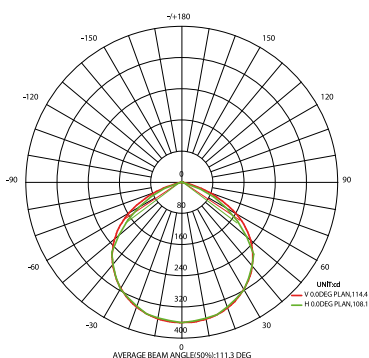

## PROIETTORE LED SERIE GARDA

Faro LED della serie ECO con protezione da acqua e polvere (IP65). Corpo in alluminio ultrasotile, caratterizzato da un design elegante e minimale, che può essere installato sia in ambienti interni che in ambienti esterni.

Il faro ha una staffa regolabile da due bulloncini posti lateralmente che permettono di orientare il faro in qualsiasi direzione.

## CURVE FOTOMETRICHE

10W

20W

30W

50W

## DATI TECNICI

Codice	IO630110	IO630115	IO630120	IO630125
Potenza	10W	20W	30W	50W
Corrente di ingresso	45mA	45mA	126mA	210mA
Flusso luminoso medio	1.000 lm	2.000 lm	3.000 lm	5.000 lm
Grado di protezione	IP65			
Temperatura colore	4.000K			
Apertura fascio luminoso	120°			
Indice di resa cromatica	>80			
Durata del led	35.000 ore			
Temperatura di esercizio	-10°C / +40°C			
Tempo di avvio 100%	<0,5 sec.			
Rischio fotobiologico	EN62471: ESENTE			
Classe di isolamento	I			
Fattore di potenza	>0,9			
Materiale	Corpo in alluminio, schermo in vetro			
Cavo di alimentazione	30 cm			
Alimentazione	220-240V~ 50Hz			
Grado di resistenza agli urti	IK06			
Peso	152 g	202 g	308 g	562 g
Dimensioni (mm)	92x67x31,7	111,6x76,6x33	136,6x96x33	188,7x133,7x33