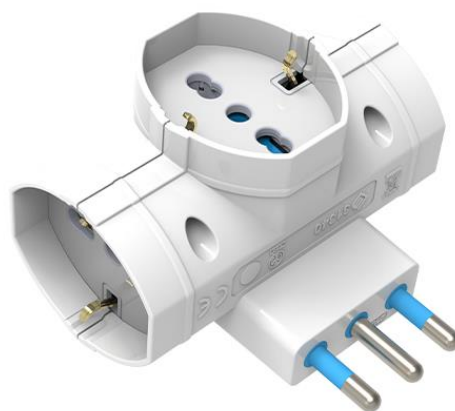

PRECODICEMCI
Cod.OF50010

LAMPADA LAVORO PORTAT. 30W/15W/7,5W SOLARE

PANNELLO SOLARE
INTEGRATO

Ricarica USB
e Funzione
power bank

PRECODICEMCI
Cod.OF50015

ARTICOLI
CHE ENTRANO

MEDITERRANEA

SERIE 3-4-6

ARTICOLI
CHE ENTRANO

4BIP/SCHUKO 10A+T CON INTERRUTTORE E PROTEZIONE SOVRACCARICO

PRECODICEMCI
Cod.27142L

MULTIP 1P40 2BOP10/16A 2USBA+C E SOVRACC.

PRECODICEMCI
Cod.27229L

ADATTATORE SFALSATO VERTICALE 17+3 UNIVERSALI BIANCO

PRECODICEMCI
Cod.IO630810B

Ideali con:

Cod.IO630801

Cod.IO630802

La Linea IOLUME si arricchisce con binario trifase per tre circuiti separati. E' costruito in lega di alluminio estruso. I cavi conduttori in rame sono alloggiati all'interno di profilati estrusi in PVC ad alta resistenza di isolamento.