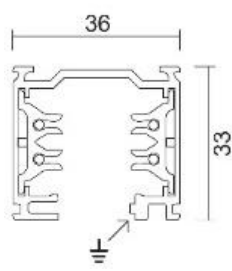

ARTICOLI
CHE ENTRANO

BINARIO TRIFASE QUADRO 2M

PRECODICEMCI
Cod.IO630810N

PRECODICEMCI
Cod.IO630810B

Ideali con:

☐ Cod.IO630801

☒ Cod.IO630802

La Linea IOLUME si arricchisce con binario trifase per tre circuiti separati. E' costruito in lega di alluminio estruso. I cavi conduttori in rame sono alloggiati all'interno di profilati estrusi in PVC ad alta resistenza di isolamento.

CONNETTORE ALIM. DESTRO

☒ **PRECODICEMCI**
Cod.IO630815N

☐ **PRECODICEMCI**
Cod.IO630815B

GIUNTO T DESTRO

☒ **PRECODICEMCI**
Cod.IO630820N

☐ **PRECODICEMCI**
Cod.IO630820B

GIUNTO L INTERNO

☒ **PRECODICEMCI**
Cod.IO630818N

☐ **PRECODICEMCI**
Cod.IO630818B

ALIMENTATORE CENTRALE

☒ **PRECODICEMCI**
Cod.IO630817N

☐ **PRECODICEMCI**
Cod.IO630817B