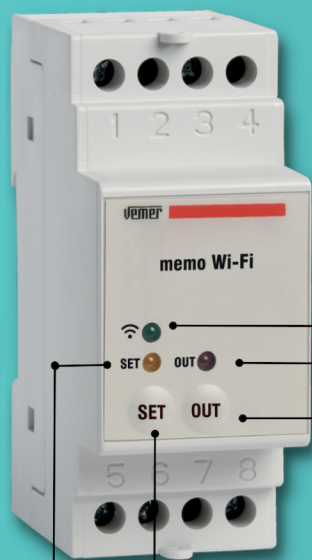

# Il nostro nuovo Memo Wi-Fi

L'evoluzione smart e connessa dell'interruttore digitale elettronico

Codice prodotto: VE780700

1 2 3 4

MEMER

memo Wi-Fi

stato connessione rete Wi-Fi

SET OUT

indicazione stato uscita

SET OUT

commutazione manuale/blocco relè

5 6 7 8

attivazione/disattivazione configurazione

stato configurazione/pairing Wi-Fi

**Il dispositivo è interamente gestibile da remoto tramite la nuova app gratuita "Memo WiFi"**

Connettere il dispositivo al router di casa e installare su smartphone o tablet l'app Memo Wi-Fi gratuita sia per iOS che Android

Alimentazione: 110-240 Vac 50/60 Hz  
Riserva di carica in caso di blackout: 72 ore