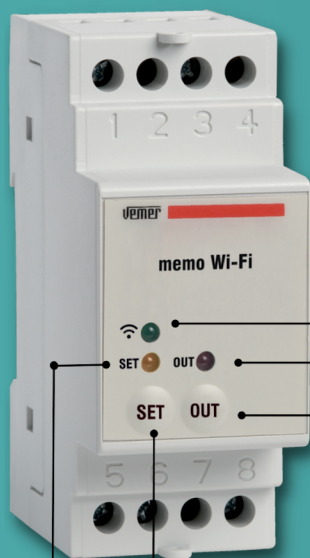

Il nuovo interruttore orario/astronomico con modulo Wi-Fi

Interruttore digitale elettronico con modulo Wi-Fi integrato, per la gestione nel tempo delle utenze elettriche con massima precisione.

Codice prodotto VE780700