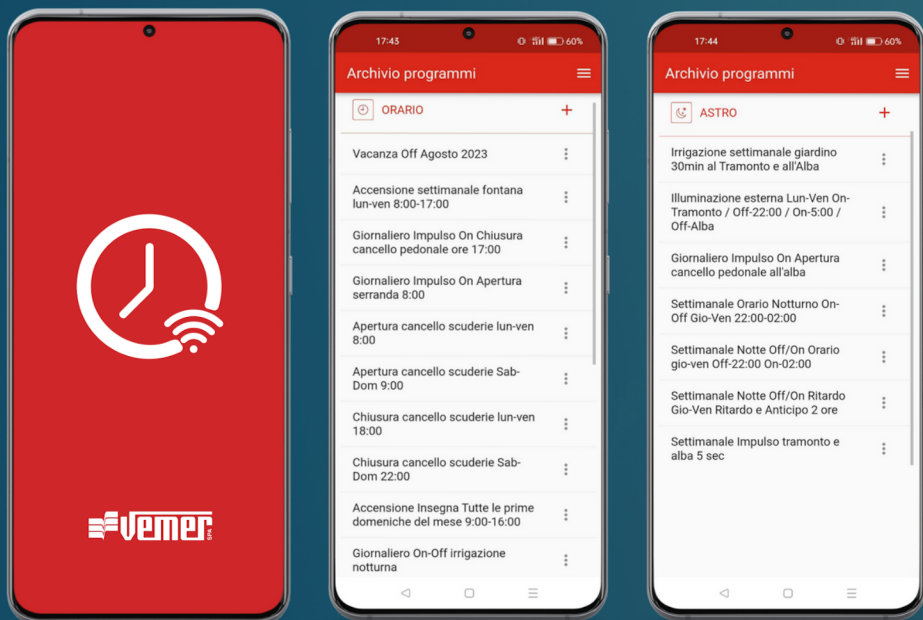

La gestione dei carichi elettrici in pochi click ovunque ti trovi: questo è Memo Wi-Fi

RISPARMIA ENERGIA PROGRAMMANDO L'ACCENSIONE E/O LO SPEGNIMENTO ANCHE QUANDO NON SEI A CASA

 Bollette  Ambiente

Cosa si può fare con l'app?

- Creare, modificare e rinominare i programmi
- Caricare i programmi su uno o più Memo Wi-Fi
- Commutare le uscite relè manualmente
- Configurare le coordinate geografiche
- Verificare lo stato di funzionamento degli orologi memo Wi-Fi

Sfrutta tutta la potenza del Wi-Fi

Data, ora e geolocalizzazione

- Data e ora aggiornate in automatico tramite collegamento a internet
- Geolocalizzazione impostabile automaticamente da app abilitando la posizione
- Correzione dell'orario di alba e tramonto di 120 minuti, utile nel caso di presenza di elementi di disturbo, quali ad esempio le montagne, che possono influenzare l'intensità luminosa locale, rendendo necessario anticipare o ritardare gli orari calcolati.