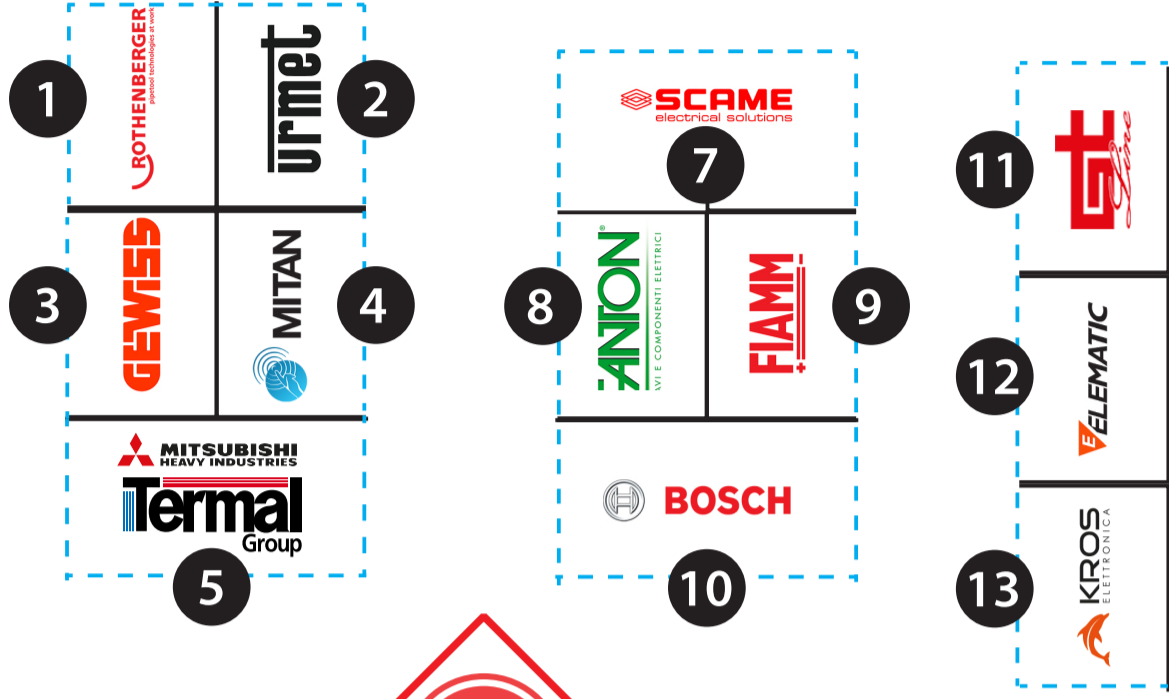

n°	Espositore	n°	Espositore
1	ROTHENBERGER	22	VEMER
2	URMET	23	CABUR
3	GEWISS	24	CONTACT ITALIA
4	MITAN	25	CEMBRE
5	TERMAL GROUP MITSUBISHI	26	VORTICE
7	SCAME	27	BFT
8	FANTON	28	ASITA
9	FIAMM	29	TECNOAUTOMAZIONE
10	BOSCH	30	ORBIS
11	GT LINE	31	HIKVISION
12	ELEMATIC	32	KNIPEX
13	KROSS ELETTRONICA	33	VIMAR
14	IOLUME SOLE	34	FINDER
15	FRIGERIO	35	FRACCARO
16	DCH	36	TEC-MAR
17	GRADO	37	TECNEL
18	SOLARMAX	38	ABB
19	GROWATT	39	LOMBARDO
20	SERAPHIM	40	WIMEX
21	ROSSINI ILLUMINAZIONE	41	ELETTROCANALI

PALCO +
CHALLENGE ZONE

LINK AREA 2023

INFORMAZIONI

SELFIE AREA
LINK AREA
2023

ENTRATA