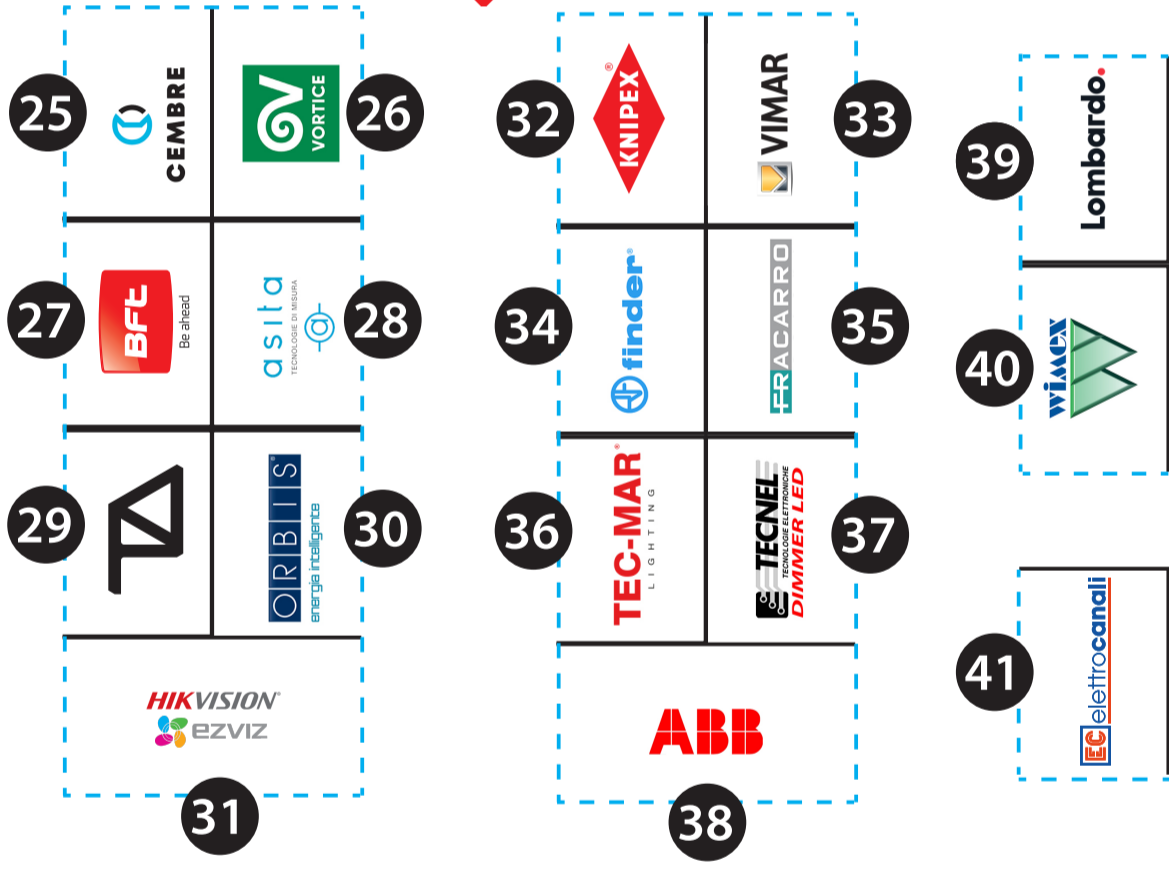

n°	Espositore	n°	Espositore
1	ROTHENBERGER	22	VEMER
2	URMET	23	CABUR
3	GEWISS	24	CONTACT ITALIA
4	MITAN	25	CEMBRE
5	TERMAL GROUP MITSUBISHI	26	VORTICE
7	SCAME	27	BFT
8	FANTON	28	ASITA
9	FIAMM	29	TECNOAUTOMAZIONE
10	BOSCH	30	ORBIS
11	GT LINE	31	HIKVISION
12	ELEMATIC	32	KNIPEX
13	KROSS ELETTRONICA	33	VIMAR
14	IOLUME SOLE	34	FINDER
15	FRIGERIO	35	FRACCARO
16	DCH	36	TEC-MAR
17	GRADO	37	TECNEL
18	SOLARMAX	38	ABB
19	GROWATT	39	LOMBARDO
20	SERAPHIM	40	WIMEX
21	ROSSINI ILLUMINAZIONE	41	ELETTROCANALI

PALCO +
CHALLENGE ZONE

LINK AREA 2023

INFORMAZIONI

SELFIE AREA
LINK AREA
2023

ENTRATA