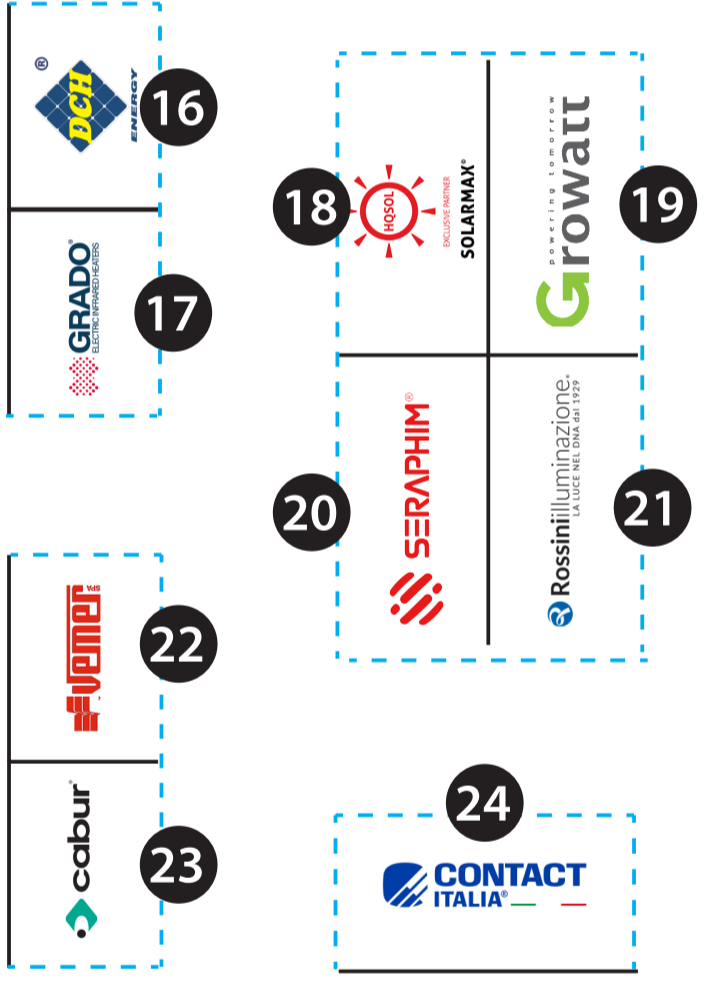

n°	Espositore	n°	Espositore
1	ROTHENBERGER	22	VEMER
2	URMET	23	CABUR
3	GEWISS	24	CONTACT ITALIA
4	MITAN	25	CEMBRE
5	TERMAL GROUP MITSUBISHI	26	VORTICE
7	SCAME	27	BFT
8	FANTON	28	ASITA
9	FIAMM	29	TECNOAUTOMAZIONE
10	BOSCH	30	ORBIS
11	GT LINE	31	HIKVISION
12	ELEMATIC	32	KNIPEX
13	KROSS ELETTRONICA	33	VIMAR
14	IOLUME SOLE	34	FINDER
15	FRIGERIO	35	FRACCARO
16	DCH	36	TEC-MAR
17	GRADO	37	TECNEL
18	SOLARMAX	38	ABB
19	GROWATT	39	LOMBARDO
20	SERAPHIM	40	WIMEX
21	ROSSINI ILLUMINAZIONE	41	ELETTROCANALI

PALCO +
CHALLENGE ZONE

LINK AREA 2023

INFORMAZIONI

SELFIE AREA
LINK AREA
2023

ENTRATA